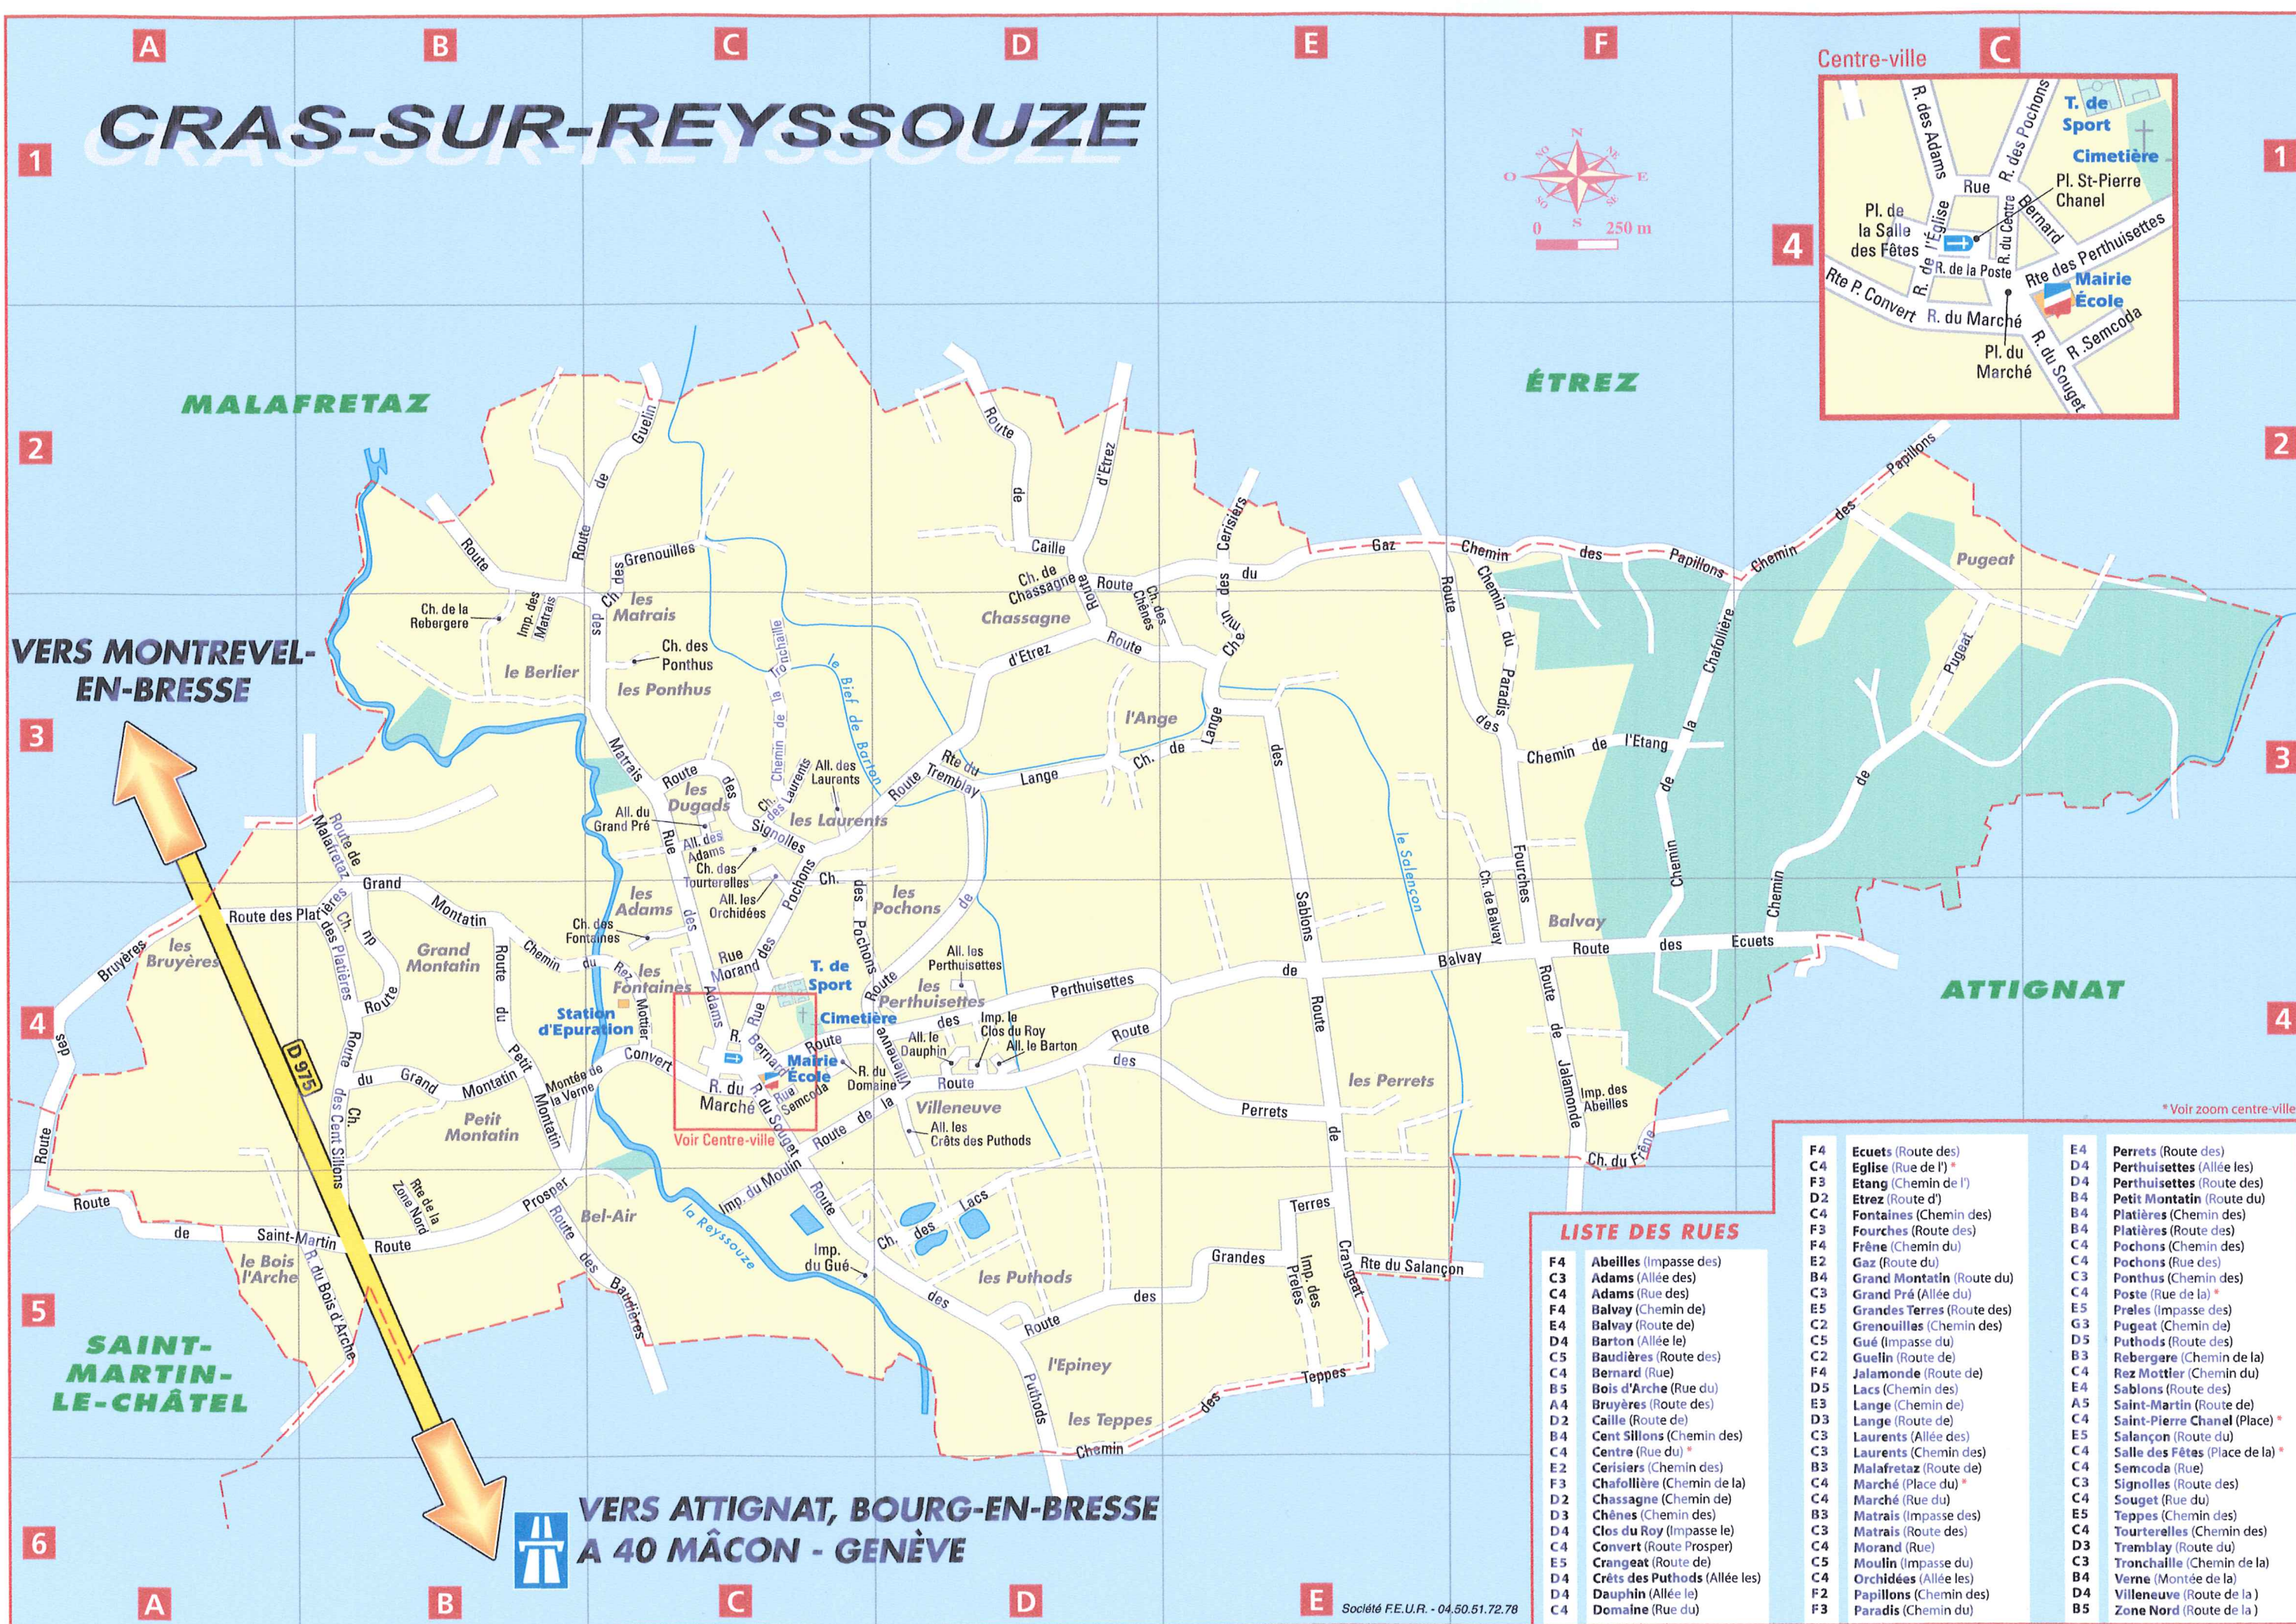

CRAS-SUR-REYSSOUZE

VERS MONTREVEL-EN-BRESSE

VERS ATTIGNAT, BOURG-EN-BRESSE
A 40 MÂCON - GENÈVE

* Voir zoom centre-ville

LISTE DES RUES

F4	Abeilles (Impasse des)	E4	Perrets (Route des)
C3	Adams (Allée des)	D4	Perthuisettes (Allée les)
C4	Adams (Rue des)	D4	Perthuisettes (Route des)
F4	Balvay (Chemin de)	D4	Petit Montatin (Route du)
E4	Balvay (Route de)	B4	Platières (Chemin des)
D4	Barton (Allée le)	B4	Platières (Route des)
C5	Baudières (Route des)	B4	Pochons (Chemin des)
C4	Bernard (Rue)	C4	Pochons (Rue des)
B5	Bois d'Arche (Rue du)	C3	Grand Montatin (Route du)
A4	Bruyères (Route des)	C4	Poste (Rue de la) *
D2	Caille (Route de)	E5	Grandes Terres (Route des)
D3	Cent Sillons (Chemin des)	C2	Grenouilles (Chemin des)
C4	Centre (Rue du) *	C5	Gué (Impasse du)
E2	Cerisiers (Chemin des)	C2	Guélin (Route de)
F3	Chafollière (Chemin de la)	F4	Jalamonde (Route de)
D2	Chassagne (Chemin de)	D5	Lacs (Chemin des)
D3	Chènes (Chemin des)	E3	Lange (Chemin de)
D4	Clos du Roy (Impasse le)	D3	Lange (Route de)
C4	Convert (Route Prosper)	C3	Laurents (Allée des)
E5	Crangeat (Route de)	C3	Laurents (Chemin des)
D4	Crêts des Puthods (Allée les)	B3	Malafretaz (Route de)
D4	Dauphin (Allée le)	C4	Marché (Place du) *
C4	Domaine (Rue du)	C4	Marché (Rue du)
		B3	Matrais (Impasse des)
		C3	Matrais (Route des)
		C4	Morand (Rue)
		C5	Moulin (Impasse du)
		C4	Orchidées (Allée les)
		F2	Papillons (Chemin des)
		F3	Paradis (Chemin du)